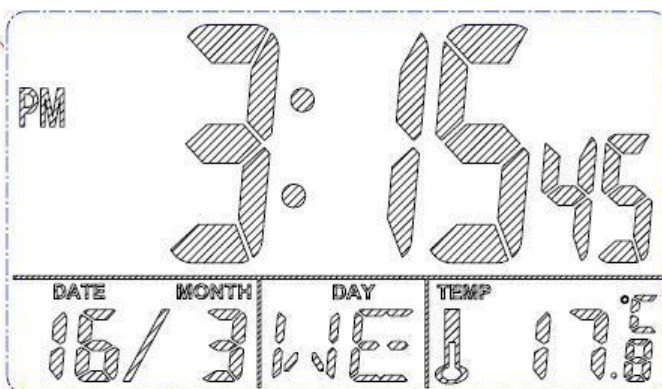

电波钟、无线温度计系列：

时间界面（显示温度）

DL501

时间界面

DL502A

时间界面

DL503

正常显示界面