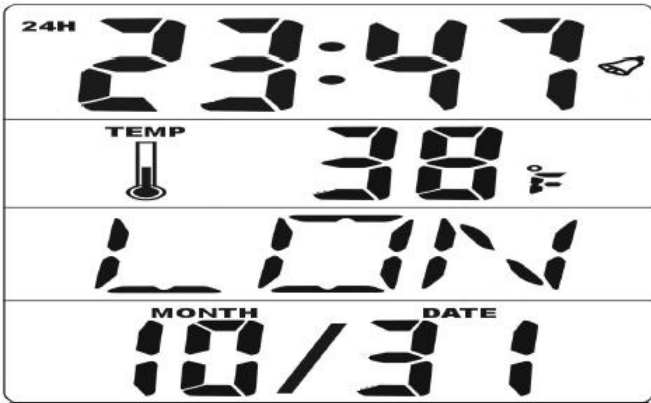

英文版

中文版

DL902

12 小时制的画面 (闹铃关闭)

DL904/DL9351

DL911

DL913

DL916

时间状态

倒计时状态

DL919

时间模式

温度模式 (摄氏度显示)

计时器模式 (最大倒计时时间199分钟59秒)

闹钟模式

DL923A