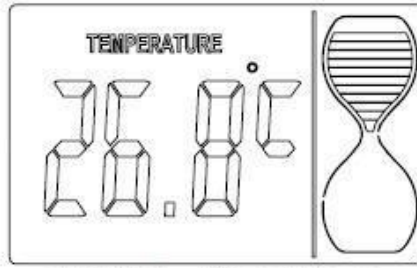

时间状态

倒计时状态

DL919

时间模式

温度模式 (摄氏度显示)

计时器模式 (最大倒计时时间199分钟59秒)

闹钟模式

DL923A