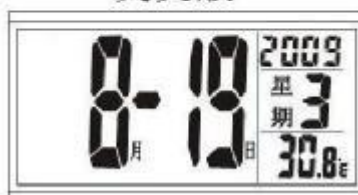

英文版

中文版

DL902

12 小时制的画面 (闹铃关闭)

DL904/DL9351

DL911

DL913

DL916