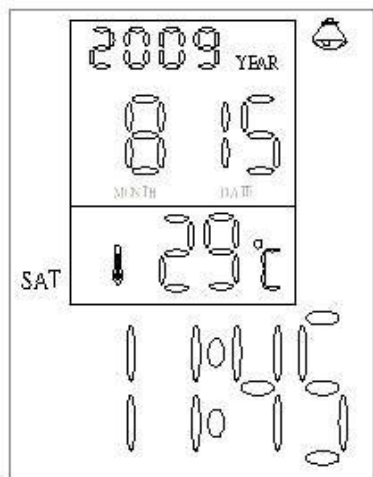

时钟万年历系列:

DL 901A/B