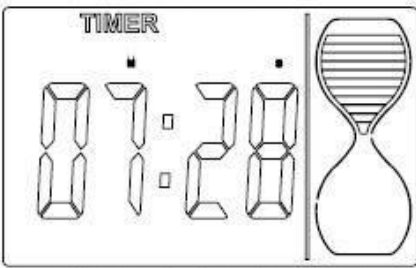

时间状态

倒计时状态

DL919

时间模式

温度模式 (摄氏度显示)

计时器模式 (最大倒计时时间199分钟59秒)

闹钟模式

DL923A