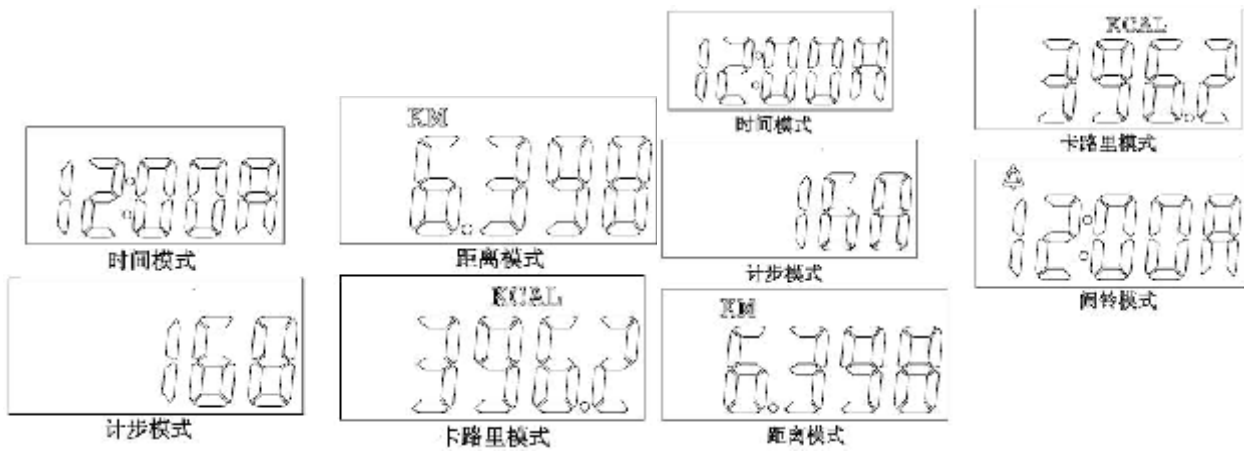

DL621

DL620/DL607