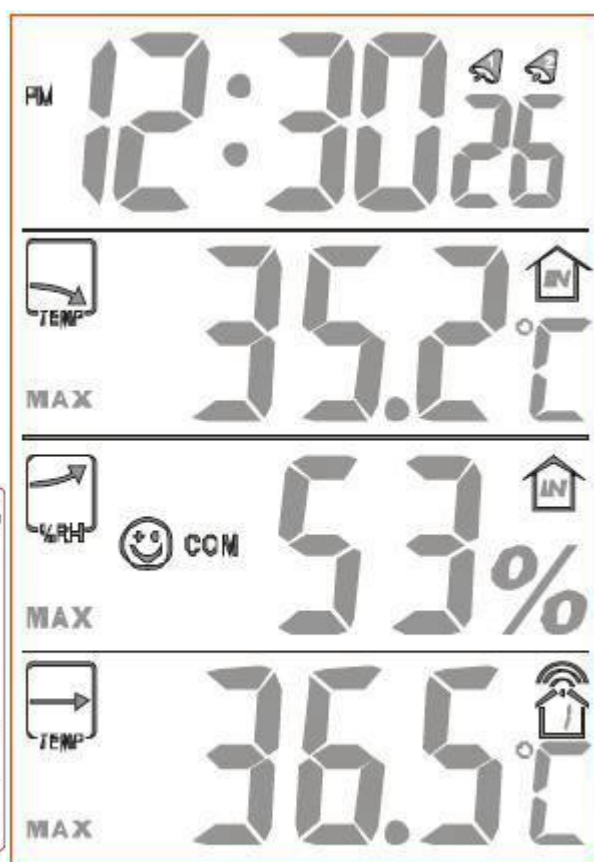

时间状态

倒计时状态

DL919

时间模式

温度模式 (摄氏度显示)

计时器模式 (最大倒计时时间199分钟59秒)

闹钟模式

DL923A

电波钟、无线温度计系列：

时间界面（显示温度）

DL501

时间界面

DL502A

时间界面

DL503

正常显示界面