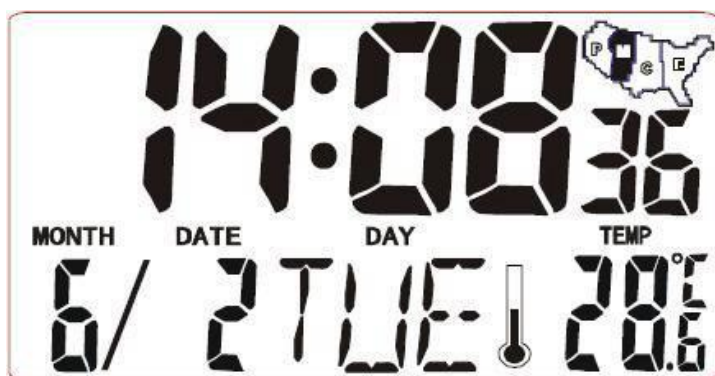

电波钟、无线温度计系列：

时间界面（显示温度）

DL501

时间界面

DL502A

时间界面

DL503

正常显示界面