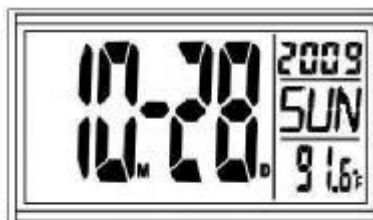

时钟万年历系列:

英文版

DL902

12 小时制的画面 (闹铃关闭)