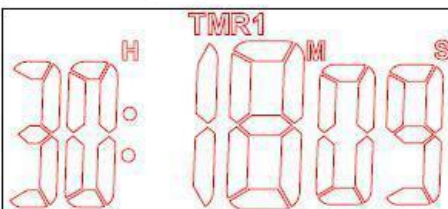

时间状态

倒计时状态

DL919

时间模式

温度模式 (摄氏度显示)

计时器模式 (最大倒计时时间199分钟59秒)

闹钟模式

DL923A