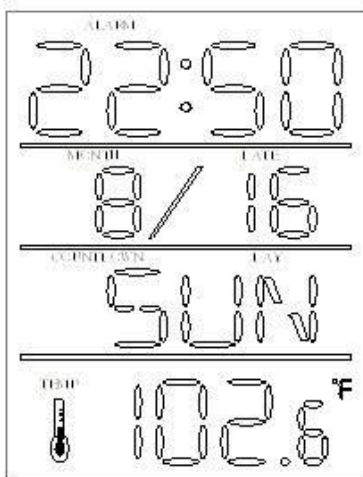

DL812A

DL812B/C

DL821

DL836-1

DL836-2

DL863-3

时钟万年历系列:

DL 901A/B

英文版

中文版

DL902

12 小时制的画面 (闹铃关闭)

DL904/DL9351

DL911

DL913

DL916

时间状态

倒计时状态

DL919

时间模式

温度模式 (摄氏度显示)

计时器模式 (最大倒计时时间199分钟59秒)

闹钟模式

DL923A