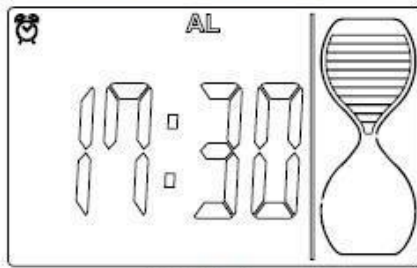

时间状态

倒计时状态

DL919

时间模式

温度模式 (摄氏度显示)

计时器模式 (最大倒计时时间199分钟59秒)

闹钟模式

DL923A