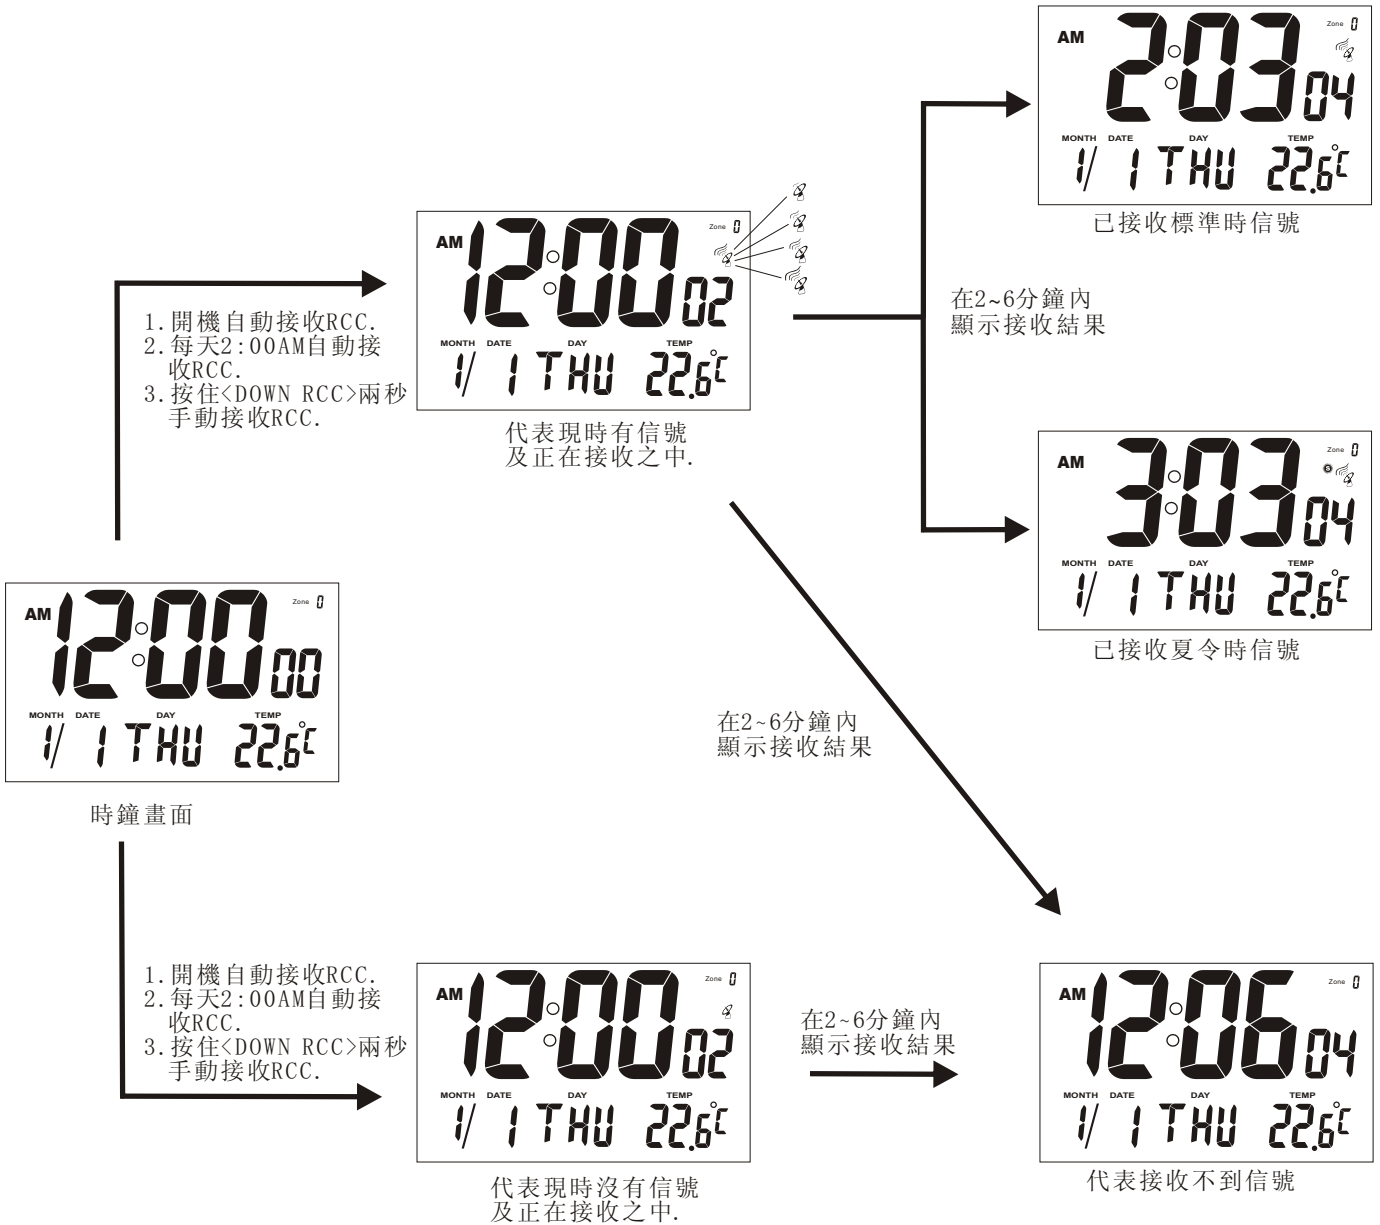

英國電波溫度時鐘

4) RCC接收流程圖

備註:

1. 若接收不到信號，將於下一小時自動進行追收，共2次
2. 當正接收"RCC"時，除<Down/Rcc>和<Light>鍵外，其他按鍵沒有功能