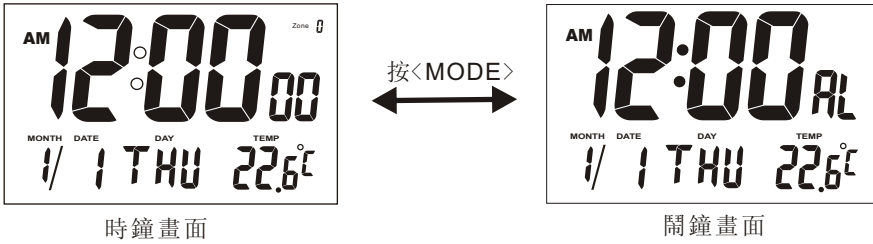

英國電波溫度時鐘

一) 功能特性

- 1) 工作電壓3.0V, 超低電源功耗.
- 2) 基本的時間顯示, 有12/24小時制轉換.
- 3) 有鬧鐘顯示, 5分鐘貪睡時間.
- 4) 年曆範圍: 2000~2099年. (開機顯示2004年)
- 5) 可選擇攝氏或華氏顯示溫度.
- 6) 溫度範圍: -9~+70degC.
溫度精確度: +/-1degC.
溫度顯示精度: 0.1degC.
- 7) 邦定選擇英文和7 icon星期顯示.
- 8) 邦定選擇RCC功能.
- 9) 有3秒燈光照明.

二) 液晶顯示圖案

MODE

ALM ON/OFF

UP C/F

ZONE

LIGHT/SNZ

DOWN RCC

英國電波溫度時鐘

三) 流程圖

四) 操作說明

1) 設定時間和日期

英國電波溫度時鐘

2) 設定鬧鐘

3) 設定時區

備註:

假設<zone 0>為英國, 若電波鐘的時區調至<zone 1>或<zone -1>, 當成功接收英國RCC後, 所顯示之時間已自動調整+1或-1小時