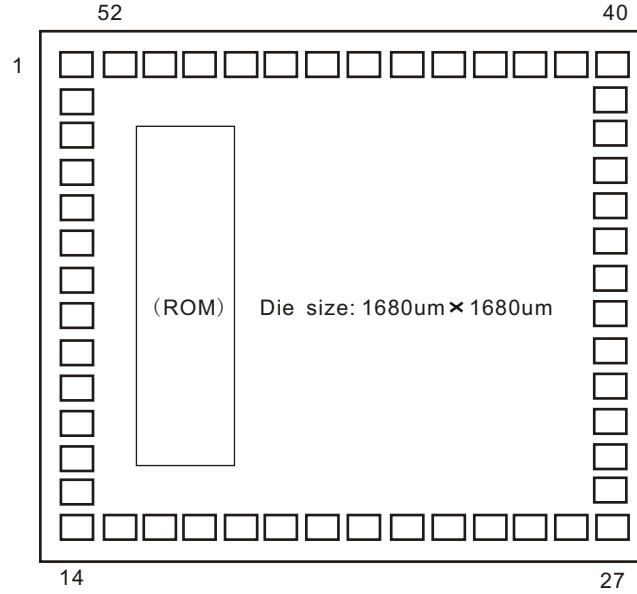

DL8217

英國電波溫度時鐘

The substrate of chip should be connected to GND.

NO	NAME	X	Y	NO	NAME	X	Y
1	BAK	77.5	1602.5	27	SEG13	1602.5	77.5
2	XIN	77.5	1472.5	28	SEG14	1602.5	207.5
3	XOUT	77.5	1357.5	29	SEG15	1602.5	322.5
4	GND	77.5	1242.5	30	SEG16	1602.5	437.5
5	VDD1	77.5	1127.5	31	SEG17	1602.5	552.5
6	VDD2	77.5	1012.5	32	SEG18	1602.5	667.5
7	VDD3	77.5	897.5	33	SEG19	1602.5	782.5
8	CUP1	77.5	782.5	34	SEG20	1602.5	897.5
9	CUP2	77.5	667.5	35	SEG21	1602.5	1012.5
10	COM1	77.5	552.5	36	SEG22	1602.5	1127.5
11	COM2	77.5	437.5	37	SEG23	1602.5	1242.5
12	COM3	77.5	322.5	38	SEG24	1602.5	1357.5
13	COM4	77.5	207.5	39	SEG25	1602.5	1472.5
14	COM5	77.5	77.5	40	IOA3	1602.5	1602.5
15	SEG1	207.5	77.5	41	IOA4	1472.5	1602.5
16	SEG2	322.5	77.5	42	PON	1372.5	1602.5
17	SEG3	437.5	77.5	43	TCO	1242.5	1602.5
18	SEG4	552.5	77.5	44	LIGHT	1127.5	1602.5
19	SEG5	667.5	77.5	45	BZ	1012.5	1602.5
20	SEG6	782.5	77.5	46	IOC1	897.5	1602.5
21	SEG7	897.5	77.5	47	IOC2	782.5	1602.5
22	SEG8	1012.5	77.5	48	IOC3	667.5	1602.5
23	SEG9	1127.5	77.5	49	OPT	552.5	1602.5
24	SEG10	1242.5	77.5	50	RESET	437.5	1602.5
25	SEG11	1357.5	77.5	51	INT	322.5	1602.5
26	SEG12	1472.5	77.5	52	N.C.	207.5	1602.5