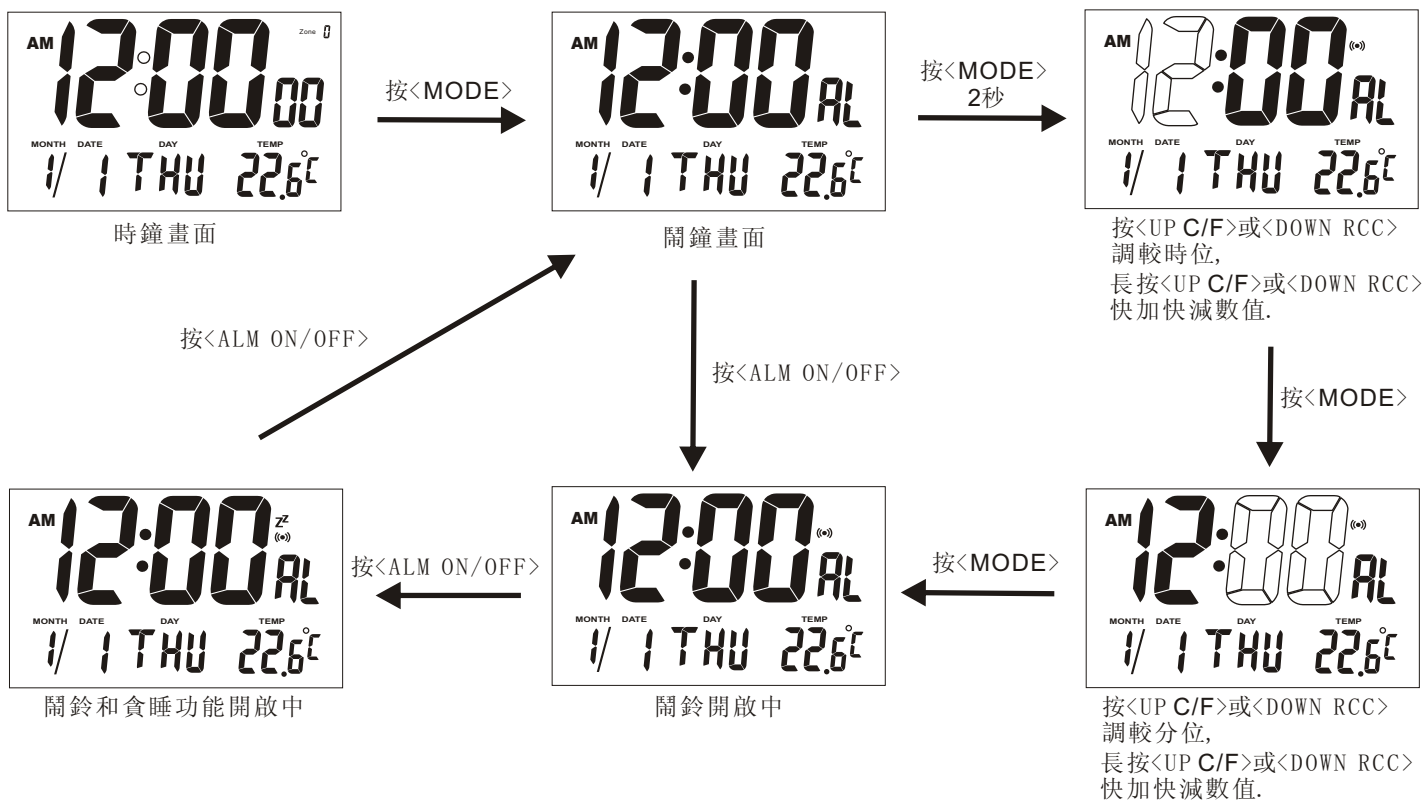

英國電波溫度時鐘

一) 功能特性

- 1) 工作電壓3.0V, 超低電源功耗.
- 2) 基本的時間顯示, 有12/24小時制轉換.
- 3) 有鬧鐘顯示, 5分鐘貪睡時間.
- 4) 年曆範圍: 2000~2099年. (開機顯示2004年)
- 5) 可選擇攝氏或華氏顯示溫度.
- 6) 溫度範圍: -9~+70degC.
溫度精確度: +/-1degC.
溫度顯示精度: 0.1degC.
- 7) 邦定選擇英文和7 icon星期顯示.
- 8) 邦定選擇RCC功能.
- 9) 有3秒燈光照明.

二) 液晶顯示圖案

MODE

ALM ON/OFF

UP C/F

ZONE

LIGHT/SNZ

DOWN RCC

英國電波溫度時鐘

三) 流程圖

四) 操作說明

1) 設定時間和日期

英國電波溫度時鐘

2) 設定鬧鐘

3) 設定時區

備註:

假設<zone 0>為英國, 若電波鐘的時區調至<zone 1>或<zone -1>, 當成功接收英國RCC後, 所顯示之時間已自動調整+1或-1小時