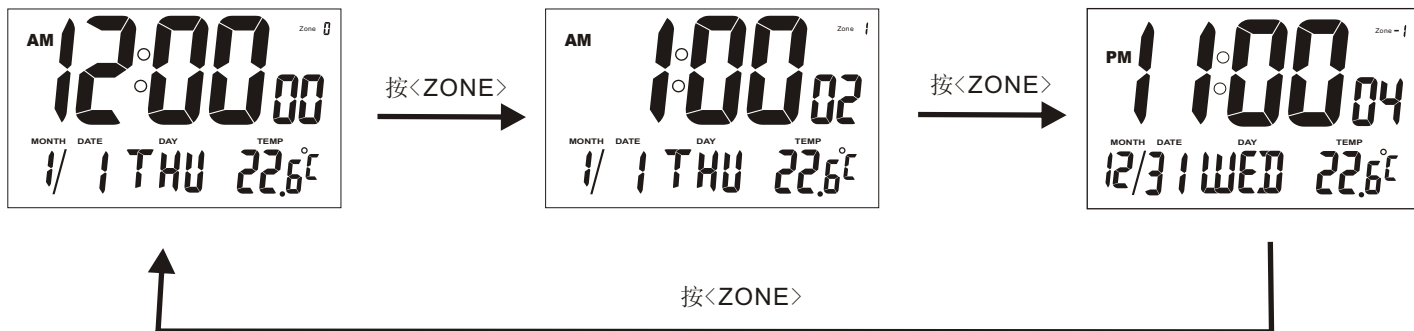

英國電波溫度時鐘

一) 功能特性

- 1) 工作電壓3.0V, 超低電源功耗.
- 2) 基本的時間顯示, 有12/24小時制轉換.
- 3) 有鬧鐘顯示, 5分鐘貪睡時間.
- 4) 年曆範圍: 2000~2099年. (開機顯示2004年)
- 5) 可選擇攝氏或華氏顯示溫度.
- 6) 溫度範圍: -9~+70degC.
溫度精確度: +/-1degC.
溫度顯示精度: 0.1degC.
- 7) 邦定選擇英文和7 icon星期顯示.
- 8) 邦定選擇RCC功能.
- 9) 有3秒燈光照明.

二) 液晶顯示圖案

MODE

ALM ON/OFF

UP C/F

ZONE

LIGHT/SNZ

DOWN RCC

英國電波溫度時鐘

三) 流程圖

四) 操作說明

1) 設定時間和日期

英國電波溫度時鐘

2) 設定鬧鐘

3) 設定時區

備註:

假設<zone 0>為英國, 若電波鐘的時區調至<zone 1>或<zone -1>, 當成功接收英國RCC後, 所顯示之時間已自動調整+1或-1小時