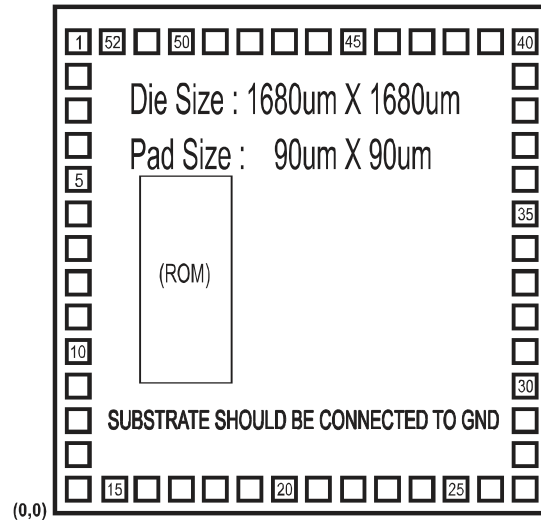

二)液晶顯示圖案

※ IN/OUT 推掣或按掣
只適用於兩行顯示。

C  F

IN  OUT

三) 流程圖

四) 設定時鐘及日期

五)設定鬧鐘

當鬧鐘響鬧時,按<LIGHT/SNZ>可停止響鬧,
如果沒關閉鬧鐘功能,過8分鐘後鬧鐘會再次響鬧。

六)溫濕度顯示及紀錄

當濕度大於70%時會顯示"Wet"圖示。

當濕度小於40%時會顯示"Dry"圖示。

當室內溫度在20 deg C到 25 degC, 同時濕度在40%至70%時會顯示"Comfort"圖示。

NO	NAME	X	Y	NO	NAME	X	Y
1	BAK	77.5	1602.5	27	SEG12	1602.5	77.5
2	XIN	77.5	1472.5	28	SEG13	1602.5	207.5
3	XOUT	77.5	1357.5	29	SEG14	1602.5	322.5
4	GND	77.5	1242.5	30	SEG15	1602.5	437.5
5	VDD1	77.5	1127.5	31	SEG16	1602.5	552.5
6	VDD2	77.5	1012.5	32	SEG17	1602.5	667.5
7	VDD3	77.5	897.5	33	SEG18	1602.5	782.5
8	CUP1	77.5	782.5	34	N.C.	1602.5	897.5
9	CUP2	77.5	667.5	35	P01	1602.5	1012.5
10	COM1	77.5	552.5	36	P02	1602.5	1127.5
11	COM2	77.5	437.5	37	P03	1602.5	1242.5
12	COM3	77.5	322.5	38	IOA1	1602.5	1357.5
13	COM4	77.5	207.5	39	IOA2	1602.5	1472.5
14	COM5	77.5	77.5	40	IOA3	1602.5	1602.5
15	SEG1	207.5	77.5	41	IOA4	1472.5	1602.5
16	SEG2	322.5	77.5	42	IOB1	1357.5	1602.5
17	SEG3	437.5	77.5	43	IOB2	1242.5	1602.5
18	SEG4	552.5	77.5	44	IOB3	1127.5	1602.5
19	SEG5	667.5	77.5	45	BZ	1012.5	1602.5
20	N.C.	782.5	77.5	46	IOC1	897.5	1602.5
21	SEG6	897.5	77.5	47	IOC2	782.5	1602.5
22	SEG7	1012.5	77.5	48	IOC3	667.5	1602.5
23	SEG8	1127.5	77.5	49	IOC4	552.5	1602.5
24	SEG9	1242.5	77.5	50	RESET	437.5	1602.5
25	SEG10	1357.5	77.5	51	INT	322.5	1602.5
26	SEG11	1472.5	77.5	52	N.C.	207.5	1602.5