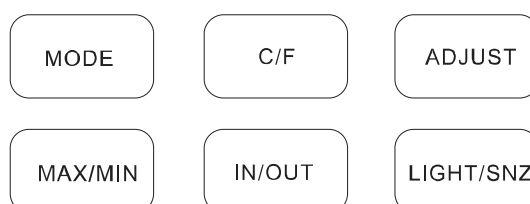

二)液晶顯示圖案

※ IN/OUT 推掣或按掣
只適用於兩行顯示。

C  F

IN  OUT

三) 流程圖

四) 設定時鐘及日期

五)設定鬧鐘

當鬧鐘響鬧時,按<LIGHT/SNZ>可停止響鬧,
如果沒關閉鬧鐘功能,過8分鐘後鬧鐘會再次響鬧。

六)溫濕度顯示及紀錄

當濕度大於70%時會顯示"Wet"圖示。

當濕度小於40%時會顯示"Dry"圖示。

當室內溫度在20 deg C到 25 degC, 同時濕度在40%至70%時會顯示"Comfort"圖示。

NO	NAME	X	Y	NO	NAME	X	Y
1	BAK	77.5	1602.5	27	SEG12	1602.5	77.5
2	XIN	77.5	1472.5	28	SEG13	1602.5	207.5
3	XOUT	77.5	1357.5	29	SEG14	1602.5	322.5
4	GND	77.5	1242.5	30	SEG15	1602.5	437.5
5	VDD1	77.5	1127.5	31	SEG16	1602.5	552.5
6	VDD2	77.5	1012.5	32	SEG17	1602.5	667.5
7	VDD3	77.5	897.5	33	SEG18	1602.5	782.5
8	CUP1	77.5	782.5	34	N.C.	1602.5	897.5
9	CUP2	77.5	667.5	35	P01	1602.5	1012.5
10	COM1	77.5	552.5	36	P02	1602.5	1127.5
11	COM2	77.5	437.5	37	P03	1602.5	1242.5
12	COM3	77.5	322.5	38	IOA1	1602.5	1357.5
13	COM4	77.5	207.5	39	IOA2	1602.5	1472.5
14	COM5	77.5	77.5	40	IOA3	1602.5	1602.5
15	SEG1	207.5	77.5	41	IOA4	1472.5	1602.5
16	SEG2	322.5	77.5	42	IOB1	1357.5	1602.5
17	SEG3	437.5	77.5	43	IOB2	1242.5	1602.5
18	SEG4	552.5	77.5	44	IOB3	1127.5	1602.5
19	SEG5	667.5	77.5	45	BZ	1012.5	1602.5
20	N.C.	782.5	77.5	46	IOC1	897.5	1602.5
21	SEG6	897.5	77.5	47	IOC2	782.5	1602.5
22	SEG7	1012.5	77.5	48	IOC3	667.5	1602.5
23	SEG8	1127.5	77.5	49	IOC4	552.5	1602.5
24	SEG9	1242.5	77.5	50	RESET	437.5	1602.5
25	SEG10	1357.5	77.5	51	INT	322.5	1602.5
26	SEG11	1472.5	77.5	52	N.C.	207.5	1602.5