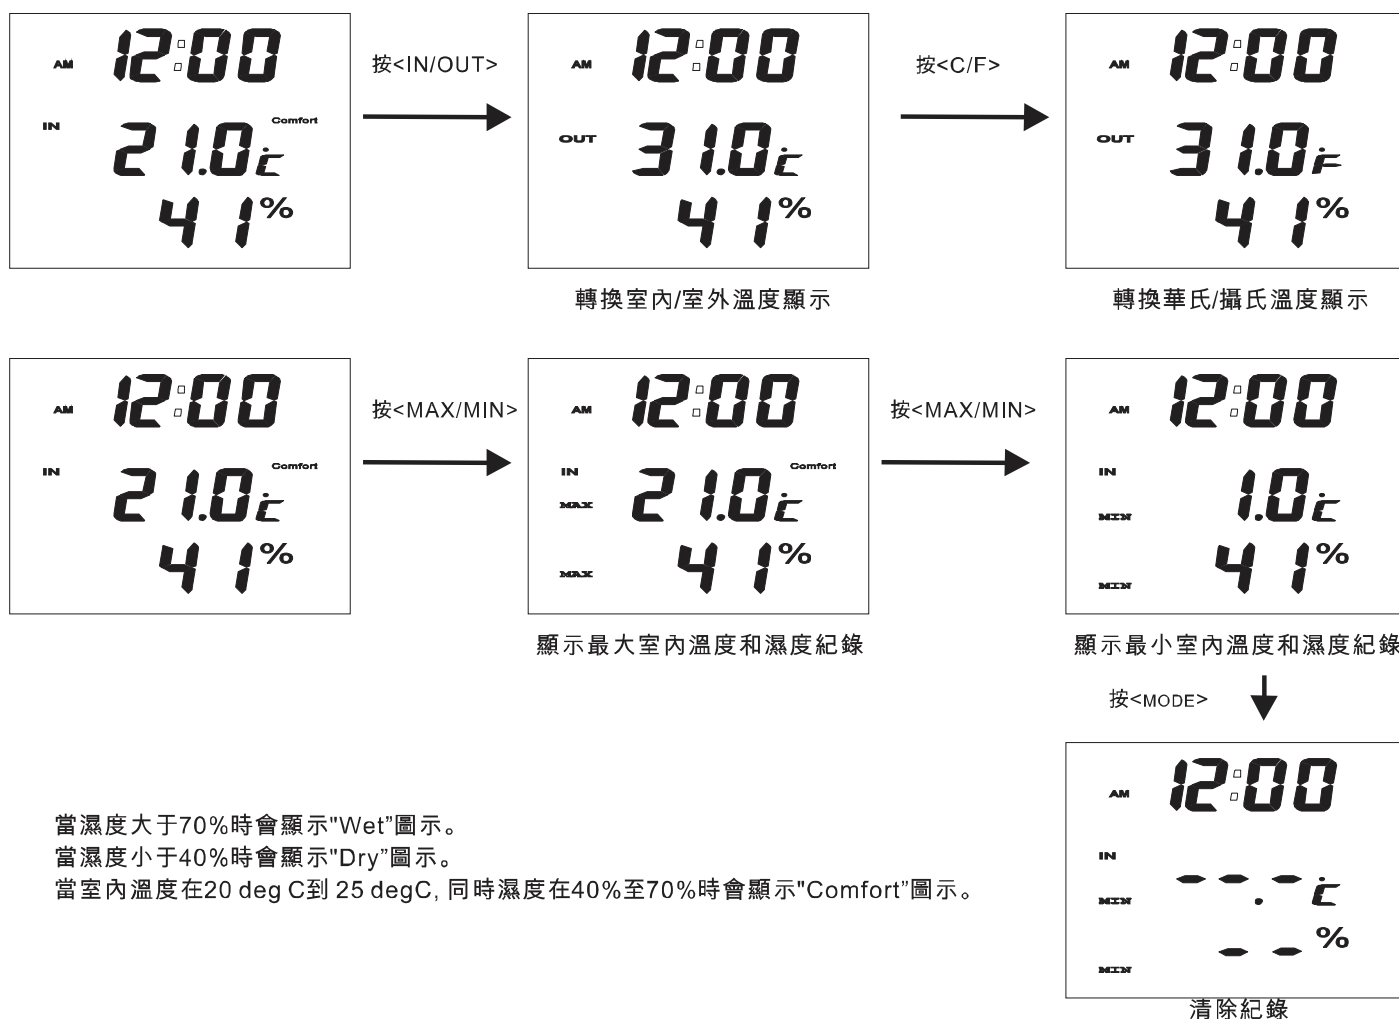

二)液晶顯示圖案

※ IN/OUT 推掣或按掣
只適用於兩行顯示。

C  F

IN  OUT

三) 流程圖

四) 設定時鐘及日期

五)設定鬧鐘

當鬧鐘響鬧時,按<LIGHT/SNZ>可停止響鬧,
如果沒關閉鬧鐘功能,過8分鐘後鬧鐘會再次響鬧。

六)溫濕度顯示及紀錄

當濕度大於70%時會顯示"Wet"圖示。

當濕度小於40%時會顯示"Dry"圖示。

當室內溫度在20 deg C到 25 degC, 同時濕度在40%至70%時會顯示"Comfort"圖示。

NO	NAME	X	Y	NO	NAME	X	Y
1	BAK	77.5	1602.5	27	SEG12	1602.5	77.5
2	XIN	77.5	1472.5	28	SEG13	1602.5	207.5
3	XOUT	77.5	1357.5	29	SEG14	1602.5	322.5
4	GND	77.5	1242.5	30	SEG15	1602.5	437.5
5	VDD1	77.5	1127.5	31	SEG16	1602.5	552.5
6	VDD2	77.5	1012.5	32	SEG17	1602.5	667.5
7	VDD3	77.5	897.5	33	SEG18	1602.5	782.5
8	CUP1	77.5	782.5	34	N.C.	1602.5	897.5
9	CUP2	77.5	667.5	35	P01	1602.5	1012.5
10	COM1	77.5	552.5	36	P02	1602.5	1127.5
11	COM2	77.5	437.5	37	P03	1602.5	1242.5
12	COM3	77.5	322.5	38	IOA1	1602.5	1357.5
13	COM4	77.5	207.5	39	IOA2	1602.5	1472.5
14	COM5	77.5	77.5	40	IOA3	1602.5	1602.5
15	SEG1	207.5	77.5	41	IOA4	1472.5	1602.5
16	SEG2	322.5	77.5	42	IOB1	1357.5	1602.5
17	SEG3	437.5	77.5	43	IOB2	1242.5	1602.5
18	SEG4	552.5	77.5	44	IOB3	1127.5	1602.5
19	SEG5	667.5	77.5	45	BZ	1012.5	1602.5
20	N.C.	782.5	77.5	46	IOC1	897.5	1602.5
21	SEG6	897.5	77.5	47	IOC2	782.5	1602.5
22	SEG7	1012.5	77.5	48	IOC3	667.5	1602.5
23	SEG8	1127.5	77.5	49	IOC4	552.5	1602.5
24	SEG9	1242.5	77.5	50	RESET	437.5	1602.5
25	SEG10	1357.5	77.5	51	INT	322.5	1602.5
26	SEG11	1472.5	77.5	52	N.C.	207.5	1602.5