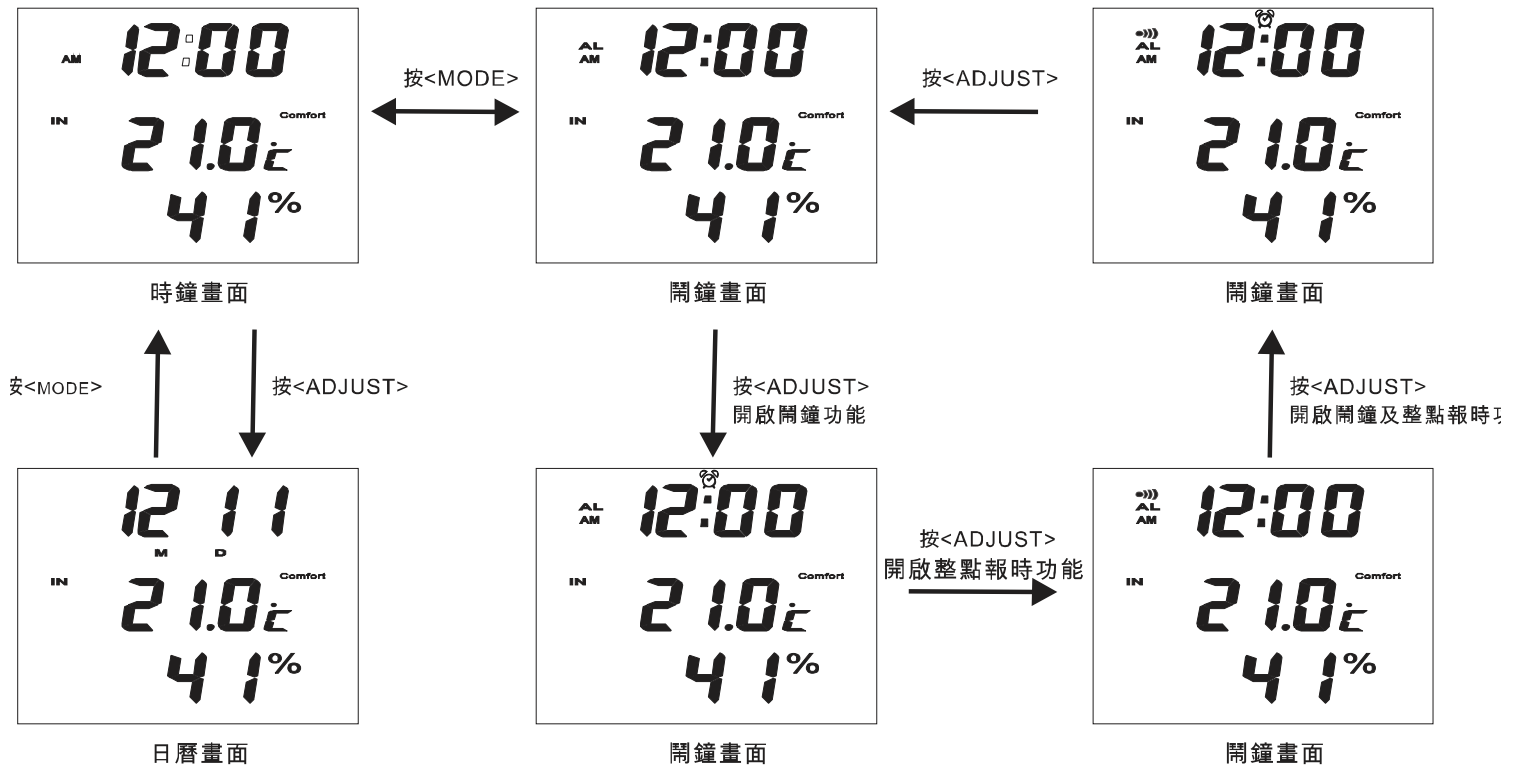

二)液晶顯示圖案

※ IN/OUT 推掣或按掣
只適用於兩行顯示。

C  F

IN  OUT

三) 流程圖

四) 設定時鐘及日期

五)設定鬧鐘

當鬧鐘響鬧時,按<LIGHT/SNZ>可停止響鬧,
如果沒關閉鬧鐘功能,過8分鐘後鬧鐘會再次響鬧。

六)溫濕度顯示及紀錄

當濕度大於70%時會顯示"Wet"圖示。

當濕度小於40%時會顯示"Dry"圖示。

當室內溫度在20 deg C到 25 degC, 同時濕度在40%至70%時會顯示"Comfort"圖示。

NO	NAME	X	Y	NO	NAME	X	Y
1	BAK	77.5	1602.5	27	SEG12	1602.5	77.5
2	XIN	77.5	1472.5	28	SEG13	1602.5	207.5
3	XOUT	77.5	1357.5	29	SEG14	1602.5	322.5
4	GND	77.5	1242.5	30	SEG15	1602.5	437.5
5	VDD1	77.5	1127.5	31	SEG16	1602.5	552.5
6	VDD2	77.5	1012.5	32	SEG17	1602.5	667.5
7	VDD3	77.5	897.5	33	SEG18	1602.5	782.5
8	CUP1	77.5	782.5	34	N.C.	1602.5	897.5
9	CUP2	77.5	667.5	35	P01	1602.5	1012.5
10	COM1	77.5	552.5	36	P02	1602.5	1127.5
11	COM2	77.5	437.5	37	P03	1602.5	1242.5
12	COM3	77.5	322.5	38	IOA1	1602.5	1357.5
13	COM4	77.5	207.5	39	IOA2	1602.5	1472.5
14	COM5	77.5	77.5	40	IOA3	1602.5	1602.5
15	SEG1	207.5	77.5	41	IOA4	1472.5	1602.5
16	SEG2	322.5	77.5	42	IOB1	1357.5	1602.5
17	SEG3	437.5	77.5	43	IOB2	1242.5	1602.5
18	SEG4	552.5	77.5	44	IOB3	1127.5	1602.5
19	SEG5	667.5	77.5	45	BZ	1012.5	1602.5
20	N.C.	782.5	77.5	46	IOC1	897.5	1602.5
21	SEG6	897.5	77.5	47	IOC2	782.5	1602.5
22	SEG7	1012.5	77.5	48	IOC3	667.5	1602.5
23	SEG8	1127.5	77.5	49	IOC4	552.5	1602.5
24	SEG9	1242.5	77.5	50	RESET	437.5	1602.5
25	SEG10	1357.5	77.5	51	INT	322.5	1602.5
26	SEG11	1472.5	77.5	52	N.C.	207.5	1602.5