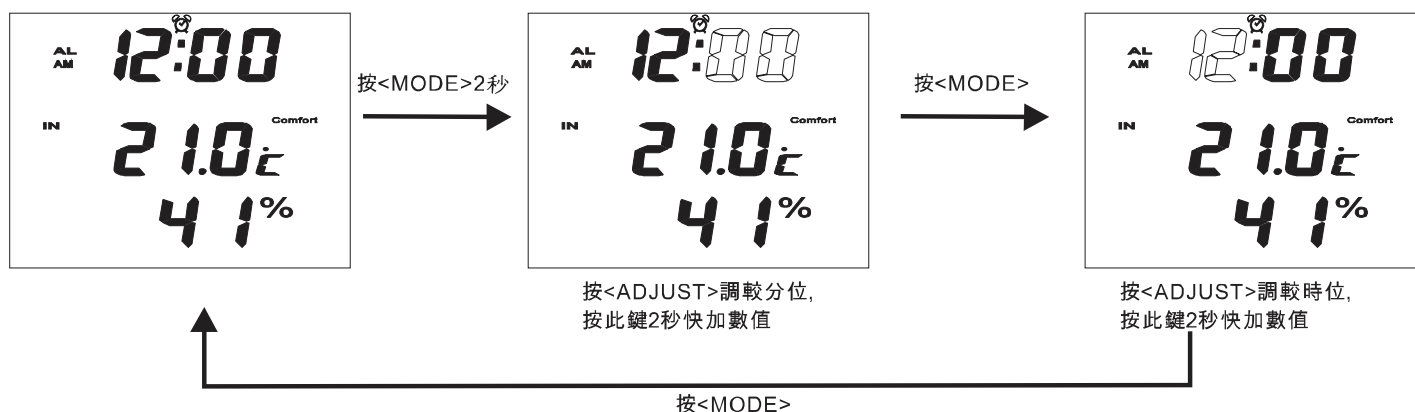

二)液晶顯示圖案

※ IN/OUT 推掣或按掣
只適用於兩行顯示。

C  F

IN  OUT

三) 流程圖

四) 設定時鐘及日期

五)設定鬧鐘

當鬧鐘響鬧時,按<LIGHT/SNZ>可停止響鬧,
如果沒關閉鬧鐘功能,過8分鐘後鬧鐘會再次響鬧。

六)溫濕度顯示及紀錄

當濕度大於70%時會顯示"Wet"圖示。

當濕度小於40%時會顯示"Dry"圖示。

當室內溫度在20 deg C到 25 degC, 同時濕度在40%至70%時會顯示"Comfort"圖示。

NO	NAME	X	Y	NO	NAME	X	Y
1	BAK	77.5	1602.5	27	SEG12	1602.5	77.5
2	XIN	77.5	1472.5	28	SEG13	1602.5	207.5
3	XOUT	77.5	1357.5	29	SEG14	1602.5	322.5
4	GND	77.5	1242.5	30	SEG15	1602.5	437.5
5	VDD1	77.5	1127.5	31	SEG16	1602.5	552.5
6	VDD2	77.5	1012.5	32	SEG17	1602.5	667.5
7	VDD3	77.5	897.5	33	SEG18	1602.5	782.5
8	CUP1	77.5	782.5	34	N.C.	1602.5	897.5
9	CUP2	77.5	667.5	35	P01	1602.5	1012.5
10	COM1	77.5	552.5	36	P02	1602.5	1127.5
11	COM2	77.5	437.5	37	P03	1602.5	1242.5
12	COM3	77.5	322.5	38	IOA1	1602.5	1357.5
13	COM4	77.5	207.5	39	IOA2	1602.5	1472.5
14	COM5	77.5	77.5	40	IOA3	1602.5	1602.5
15	SEG1	207.5	77.5	41	IOA4	1472.5	1602.5
16	SEG2	322.5	77.5	42	IOB1	1357.5	1602.5
17	SEG3	437.5	77.5	43	IOB2	1242.5	1602.5
18	SEG4	552.5	77.5	44	IOB3	1127.5	1602.5
19	SEG5	667.5	77.5	45	BZ	1012.5	1602.5
20	N.C.	782.5	77.5	46	IOC1	897.5	1602.5
21	SEG6	897.5	77.5	47	IOC2	782.5	1602.5
22	SEG7	1012.5	77.5	48	IOC3	667.5	1602.5
23	SEG8	1127.5	77.5	49	IOC4	552.5	1602.5
24	SEG9	1242.5	77.5	50	RESET	437.5	1602.5
25	SEG10	1357.5	77.5	51	INT	322.5	1602.5
26	SEG11	1472.5	77.5	52	N.C.	207.5	1602.5