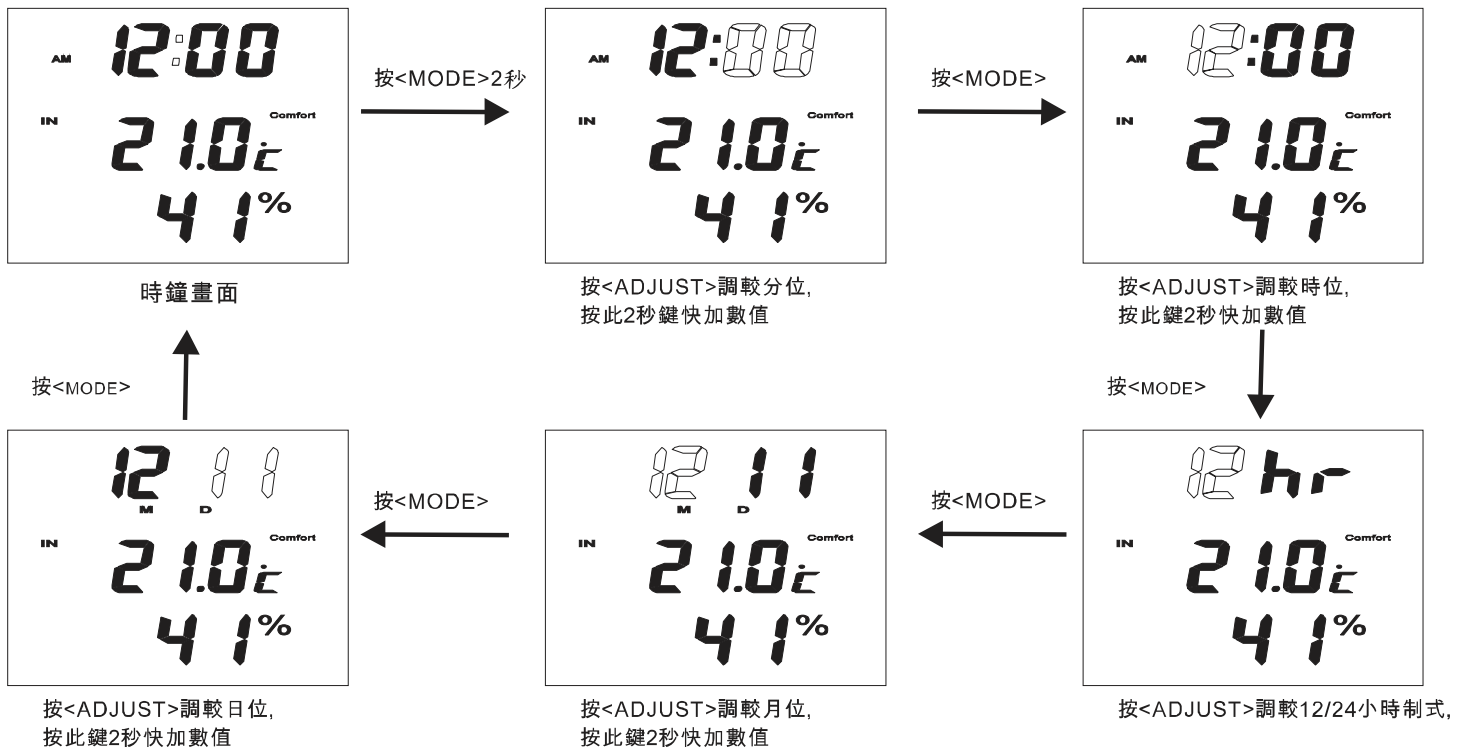

二)液晶顯示圖案

※ IN/OUT 推掣或按掣
只適用於兩行顯示。

C  F

IN  OUT

三) 流程圖

四) 設定時鐘及日期

五)設定鬧鐘

當鬧鐘響鬧時,按<LIGHT/SNZ>可停止響鬧,
如果沒關閉鬧鐘功能,過8分鐘後鬧鐘會再次響鬧。

六)溫濕度顯示及紀錄

當濕度大於70%時會顯示"Wet"圖示。

當濕度小於40%時會顯示"Dry"圖示。

當室內溫度在20 deg C到 25 degC, 同時濕度在40%至70%時會顯示"Comfort"圖示。

NO	NAME	X	Y	NO	NAME	X	Y
1	BAK	77.5	1602.5	27	SEG12	1602.5	77.5
2	XIN	77.5	1472.5	28	SEG13	1602.5	207.5
3	XOUT	77.5	1357.5	29	SEG14	1602.5	322.5
4	GND	77.5	1242.5	30	SEG15	1602.5	437.5
5	VDD1	77.5	1127.5	31	SEG16	1602.5	552.5
6	VDD2	77.5	1012.5	32	SEG17	1602.5	667.5
7	VDD3	77.5	897.5	33	SEG18	1602.5	782.5
8	CUP1	77.5	782.5	34	N.C.	1602.5	897.5
9	CUP2	77.5	667.5	35	P01	1602.5	1012.5
10	COM1	77.5	552.5	36	P02	1602.5	1127.5
11	COM2	77.5	437.5	37	P03	1602.5	1242.5
12	COM3	77.5	322.5	38	IOA1	1602.5	1357.5
13	COM4	77.5	207.5	39	IOA2	1602.5	1472.5
14	COM5	77.5	77.5	40	IOA3	1602.5	1602.5
15	SEG1	207.5	77.5	41	IOA4	1472.5	1602.5
16	SEG2	322.5	77.5	42	IOB1	1357.5	1602.5
17	SEG3	437.5	77.5	43	IOB2	1242.5	1602.5
18	SEG4	552.5	77.5	44	IOB3	1127.5	1602.5
19	SEG5	667.5	77.5	45	BZ	1012.5	1602.5
20	N.C.	782.5	77.5	46	IOC1	897.5	1602.5
21	SEG6	897.5	77.5	47	IOC2	782.5	1602.5
22	SEG7	1012.5	77.5	48	IOC3	667.5	1602.5
23	SEG8	1127.5	77.5	49	IOC4	552.5	1602.5
24	SEG9	1242.5	77.5	50	RESET	437.5	1602.5
25	SEG10	1357.5	77.5	51	INT	322.5	1602.5
26	SEG11	1472.5	77.5	52	N.C.	207.5	1602.5