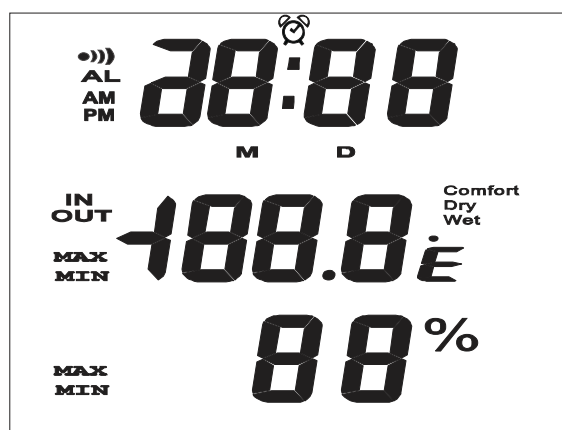

深圳市晶峰达电子科技有限公司

ShenZhen JinFengDa Electronic Technology Co., Ltd.

地址:深圳市龙岗街道 电话:0755-29206918, 13798528768

网站: www.jfd-ic.com 邮箱: info@jfd-ic.com QQ:402431824

DL6807

产 品 说 明 书

一)功能特性

- 1) 有按鍵提示音
- 2) 基本的時間顯示,可調節12/24小時制式
- 3) 鬧鐘功能及8分鐘貪睡功能
- 4) 整點報時功能
- 5) 日曆功能,可顯示月和日
- 6) 可分別顯示室內溫度、室外溫度和室內濕度
- 7) 有最大和最小的溫度和濕度記錄功能
- 8) 可進行華氏攝氏轉換
- 9) 溫度範圍(室內): -10~+50degC.(+14~+122 degF)
 溫度範圍(室外): -50~+70degC.(-58~+158 degF)
 溫度顯示精度: 0.1degC.
 溫度精確度: +/-1degC.
 濕度範圍: 20~99% RH
 濕度顯示精度: 1%RH.
 濕度精確度: +/-5% RH
- 10) 工作電壓1.5V,超低電源功耗

二)液晶顯示圖案

※ IN/OUT 推掣或按掣
只適用於兩行顯示。

C  F

IN  OUT

三) 流程圖

四) 設定時鐘及日期

五)設定鬧鐘

當鬧鐘響鬧時,按<LIGHT/SNZ>可停止響鬧,
如果沒關閉鬧鐘功能,過8分鐘後鬧鐘會再次響鬧。