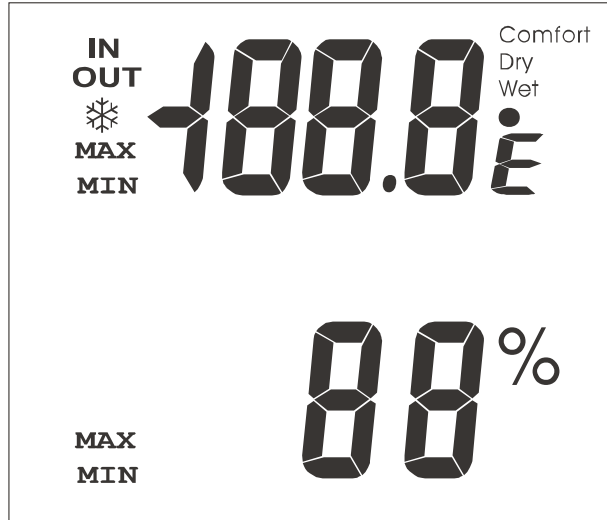

# DL6805

1/5 Duty, 1/3 Bias, VLcd=4.5V