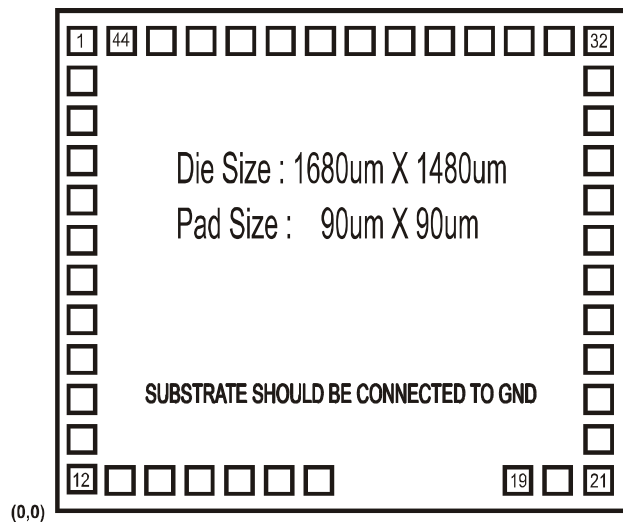

A) FEATURES

- 1) 1.5V Operate
- 2) Low Power Consumption
- 3) 4-digit LCD Clock with Lunar Calendar
Selectable for 12 or 24 Hour Format or
Soldering Option Change 12 or 24 Hour Format
- 4) Date Display (Month / Date / Day)
- 5) Year Range is 1940-2039 (Default is 2001yr)
Auto Adjust Day & Lunar Calendar
- 6) Soldering Option Change 5sec Rotate Display or
30sec Rotate Display

DL6014 Operation

B) OPERATION MODES

C) SETTING PROCEDURES

1) Set Clock and Date

DL6014

NO	NAME	X	Y	NO	NAME	X	Y
1	N.C.	77.5	1399.1	23	SEG9	1602.5	344.7
2	XIN	77.5	1269.1	24	SEG10	1602.5	464.1
3	XOUT	77.5	1154.1	25	SEG11	1602.5	579.1
4	GND	77.5	1039.1	26	SEG12	1602.5	694.1
5	VDD1	77.5	924.1	27	N.C.	1602.5	809.1
6	VDD2	77.5	809.1	28	N.C.	1602.5	924.1
7	VDD3	77.5	694.1	29	N.C.	1602.5	1039.1
8	CUP1	77.5	579.1	30	SEG24	1602.5	1154.1
9	CUP2	77.5	464.1	31	SEG25	1602.5	1269.1
10	COM1	77.5	349.1	32	SEG26	1602.5	1399.1
11	COM2	77.5	224.5	33	SEG27	1472.5	1399.1
12	COM3	77.5	77.5	34	SEG28	1357.5	1399.1
13	COM4	207.5	77.5	35	SEG29	1242.5	1399.1
14	N.C.	322.5	77.5	36	SEG30	1127.5	1399.1
15	SEG1	437.5	77.5	37	SEG31	1012.5	1399.1
16	SEG2	552.5	77.5	38	IOC1	897.5	1399.1
17	SEG3	667.5	77.5	39	IOC2	782.5	1399.1
18	SEG4	782.5	77.5	40	IOC3	667.5	1399.1
19	SEG5	1366.8	77.5	41	IOC4	552.5	1399.1
20	SEG6	1481.8	77.5	42	RESET	437.5	1399.1
21	SEG7	1602.5	77.5	43	INT	322.5	1399.1
22	SEG8	1602.5	224.5	44	N.C.	207.5	1399.1