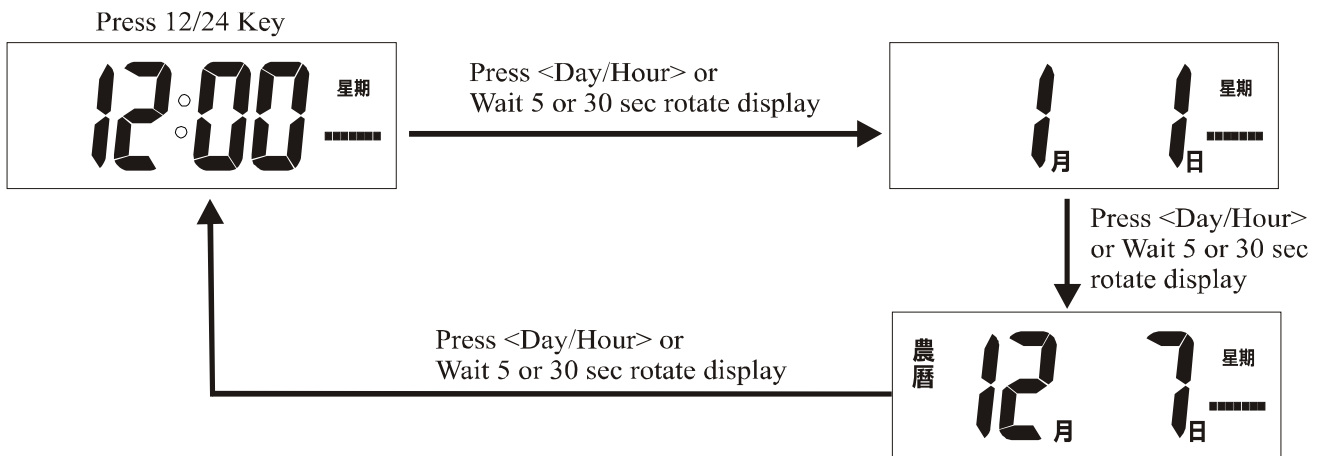

A) FEATURES

- 1) 1.5V Operate
- 2) Low Power Consumption
- 3) 4-digit LCD Clock with Lunar Calendar
Selectable for 12 or 24 Hour Format or
Soldering Option Change 12 or 24 Hour Format
- 4) Date Display (Month / Date / Day)
- 5) Year Range is 1940-2039 (Default is 2001yr)
Auto Adjust Day & Lunar Calendar
- 6) Soldering Option Change 5sec Rotate Display or
30sec Rotate Display

DL6014 Operation

B) OPERATION MODES

C) SETTING PROCEDURES

1) Set Clock and Date

DL6014

NO	NAME	X	Y	NO	NAME	X	Y
1	N.C.	77.5	1399.1	23	SEG9	1602.5	344.7
2	XIN	77.5	1269.1	24	SEG10	1602.5	464.1
3	XOUT	77.5	1154.1	25	SEG11	1602.5	579.1
4	GND	77.5	1039.1	26	SEG12	1602.5	694.1
5	VDD1	77.5	924.1	27	N.C.	1602.5	809.1
6	VDD2	77.5	809.1	28	N.C.	1602.5	924.1
7	VDD3	77.5	694.1	29	N.C.	1602.5	1039.1
8	CUP1	77.5	579.1	30	SEG24	1602.5	1154.1
9	CUP2	77.5	464.1	31	SEG25	1602.5	1269.1
10	COM1	77.5	349.1	32	SEG26	1602.5	1399.1
11	COM2	77.5	224.5	33	SEG27	1472.5	1399.1
12	COM3	77.5	77.5	34	SEG28	1357.5	1399.1
13	COM4	207.5	77.5	35	SEG29	1242.5	1399.1
14	N.C.	322.5	77.5	36	SEG30	1127.5	1399.1
15	SEG1	437.5	77.5	37	SEG31	1012.5	1399.1
16	SEG2	552.5	77.5	38	IOC1	897.5	1399.1
17	SEG3	667.5	77.5	39	IOC2	782.5	1399.1
18	SEG4	782.5	77.5	40	IOC3	667.5	1399.1
19	SEG5	1366.8	77.5	41	IOC4	552.5	1399.1
20	SEG6	1481.8	77.5	42	RESET	437.5	1399.1
21	SEG7	1602.5	77.5	43	INT	322.5	1399.1
22	SEG8	1602.5	224.5	44	N.C.	207.5	1399.1