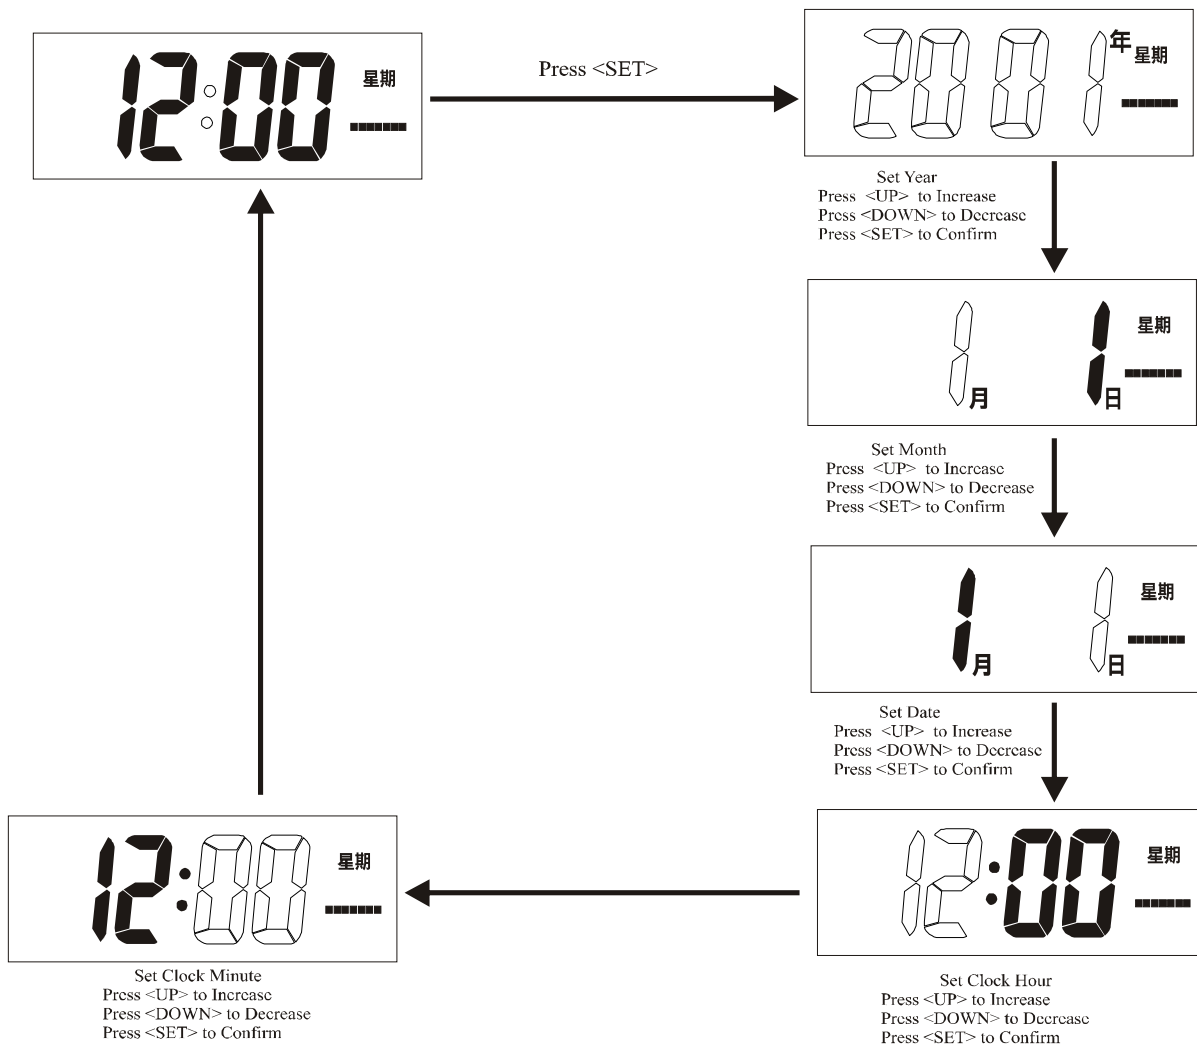

A) FEATURES

- 1) 1.5V Operate
- 2) Low Power Consumption
- 3) 4-digit LCD Clock with Lunar Calendar
Selectable for 12 or 24 Hour Format or
Soldering Option Change 12 or 24 Hour Format
- 4) Date Display (Month / Date / Day)
- 5) Year Range is 1940-2039 (Default is 2001yr)
Auto Adjust Day & Lunar Calendar
- 6) Soldering Option Change 5sec Rotate Display or
30sec Rotate Display

DL6014 Operation

B) OPERATION MODES

C) SETTING PROCEDURES

1) Set Clock and Date

DL6014

NO	NAME	X	Y	NO	NAME	X	Y
1	N.C.	77.5	1399.1	23	SEG9	1602.5	344.7
2	XIN	77.5	1269.1	24	SEG10	1602.5	464.1
3	XOUT	77.5	1154.1	25	SEG11	1602.5	579.1
4	GND	77.5	1039.1	26	SEG12	1602.5	694.1
5	VDD1	77.5	924.1	27	N.C.	1602.5	809.1
6	VDD2	77.5	809.1	28	N.C.	1602.5	924.1
7	VDD3	77.5	694.1	29	N.C.	1602.5	1039.1
8	CUP1	77.5	579.1	30	SEG24	1602.5	1154.1
9	CUP2	77.5	464.1	31	SEG25	1602.5	1269.1
10	COM1	77.5	349.1	32	SEG26	1602.5	1399.1
11	COM2	77.5	224.5	33	SEG27	1472.5	1399.1
12	COM3	77.5	77.5	34	SEG28	1357.5	1399.1
13	COM4	207.5	77.5	35	SEG29	1242.5	1399.1
14	N.C.	322.5	77.5	36	SEG30	1127.5	1399.1
15	SEG1	437.5	77.5	37	SEG31	1012.5	1399.1
16	SEG2	552.5	77.5	38	IOC1	897.5	1399.1
17	SEG3	667.5	77.5	39	IOC2	782.5	1399.1
18	SEG4	782.5	77.5	40	IOC3	667.5	1399.1
19	SEG5	1366.8	77.5	41	IOC4	552.5	1399.1
20	SEG6	1481.8	77.5	42	RESET	437.5	1399.1
21	SEG7	1602.5	77.5	43	INT	322.5	1399.1
22	SEG8	1602.5	224.5	44	N.C.	207.5	1399.1