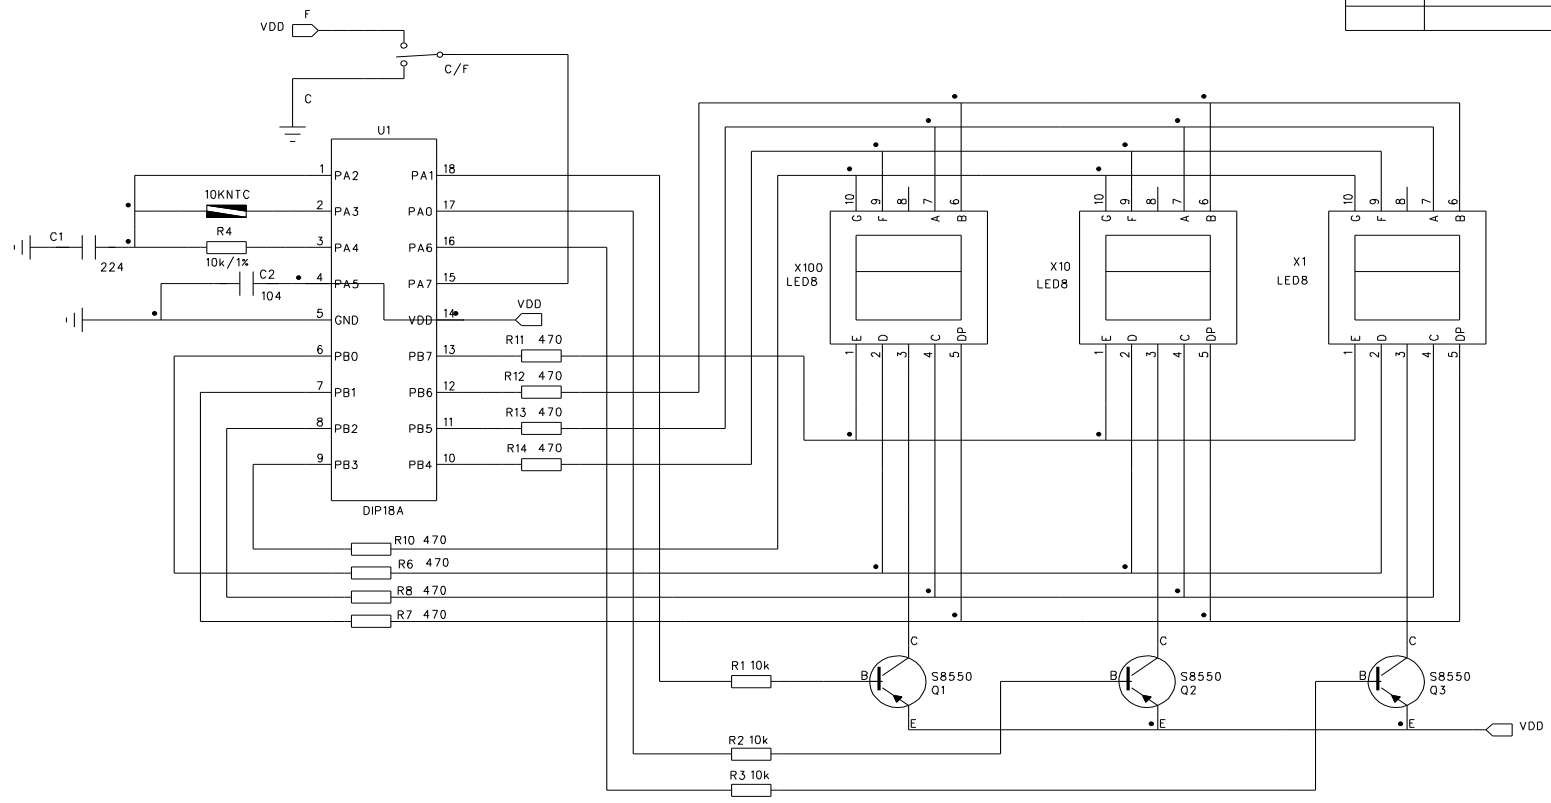

6

5

4

3

2

1

REVISION RECORD			
LTR	ECO NO:	APPROVED:	DATE:

COMPANY:			
TITLE:			
CODE:	SIZE:	DRAWING NO:	REV:
SCALE:		SHEET: OF	

DRAWN:	DATED:
CHECKED:	DATED:
QUALITY CONTROL:	DATED:
RELEASED:	DATED:

脚位以原理图为准!