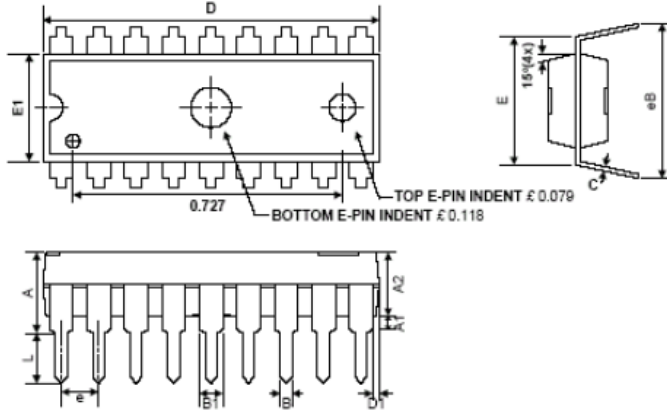

封装尺寸:

6.1 18 Pin DIP 300 mil

Symbols	Dimension In Millimeters			Dimension In Inches		
	Min	Nom	Max	Min	Nom	Max
A	-	-	4.57	-	-	0.180
A1	0.13	-	-	0.005	-	-
A2	-	3.30	3.56	-	0.130	0.140
B	0.36	0.46	0.56	0.014	0.018	0.022
B1	1.27	1.52	1.78	0.050	0.060	0.070
C	0.20	0.25	0.33	0.008	0.010	0.013
D	22.71	22.96	23.11	0.894	0.904	0.910
D1	0.43	0.56	0.69	0.017	0.022	0.027
E	7.62	-	8.26	0.300	-	0.325
E1	6.40	6.50	6.65	0.252	0.256	0.262
e	-	2.54	-	-	0.100	-
L	3.18	-	-	0.125	-	-