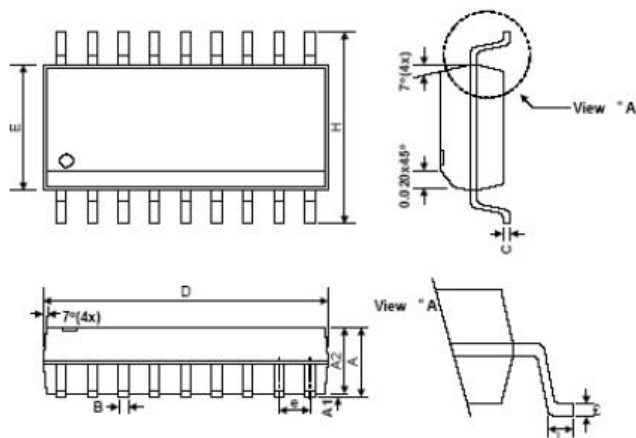

深圳市晶峰达电子科技有限公司

东莞市琪芯电子有限公司

电话: 13798528768, 0755-29206918, FAX: 81703081
邮箱: info@jfd-ic.com, QQ: 402431824 阿里旺旺: szjfdz
网址: www.jfd-ic.com MSN: aleafuyzf@hotmail.com

DL1085

6.2 18 Pin SOP 300 mil

Symbols	Dimension In Millimeters			Dimension In Inches		
	Min	Nom	Max	Min	Nom	Max
A	2.36	2.49	2.64	0.093	0.098	0.104
A1	0.10	-	0.30	0.04	-	0.012
A2	-	2.31	-	-	0.091	-
B	0.33	0.41	0.51	0.013	0.016	0.020
C	0.18	0.23	0.28	0.007	0.009	0.011
D	11.35	-	11.76	0.447	-	0.463
E	7.39	7.49	7.59	0.291	0.295	0.299
e	-	1.27	-	-	0.050	-
H	10.01	10.31	10.64	0.394	0.406	0.419
L	0.38	0.81	1.27	0.015	0.032	0.050
θ	0°	-	8°	0°	-	8°